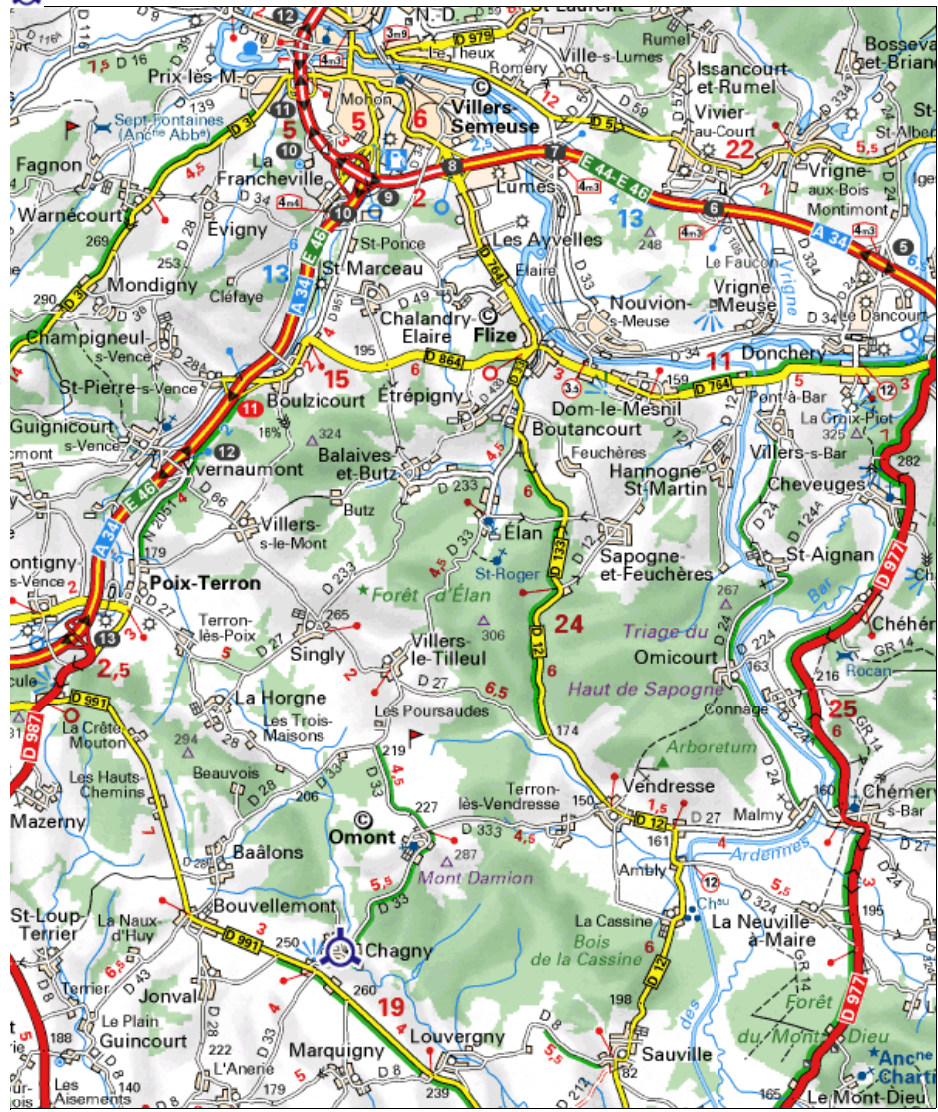

Chagny (08430) - France

© Michelin 2012 - Mentions légales - Légende

2 km
2 mi