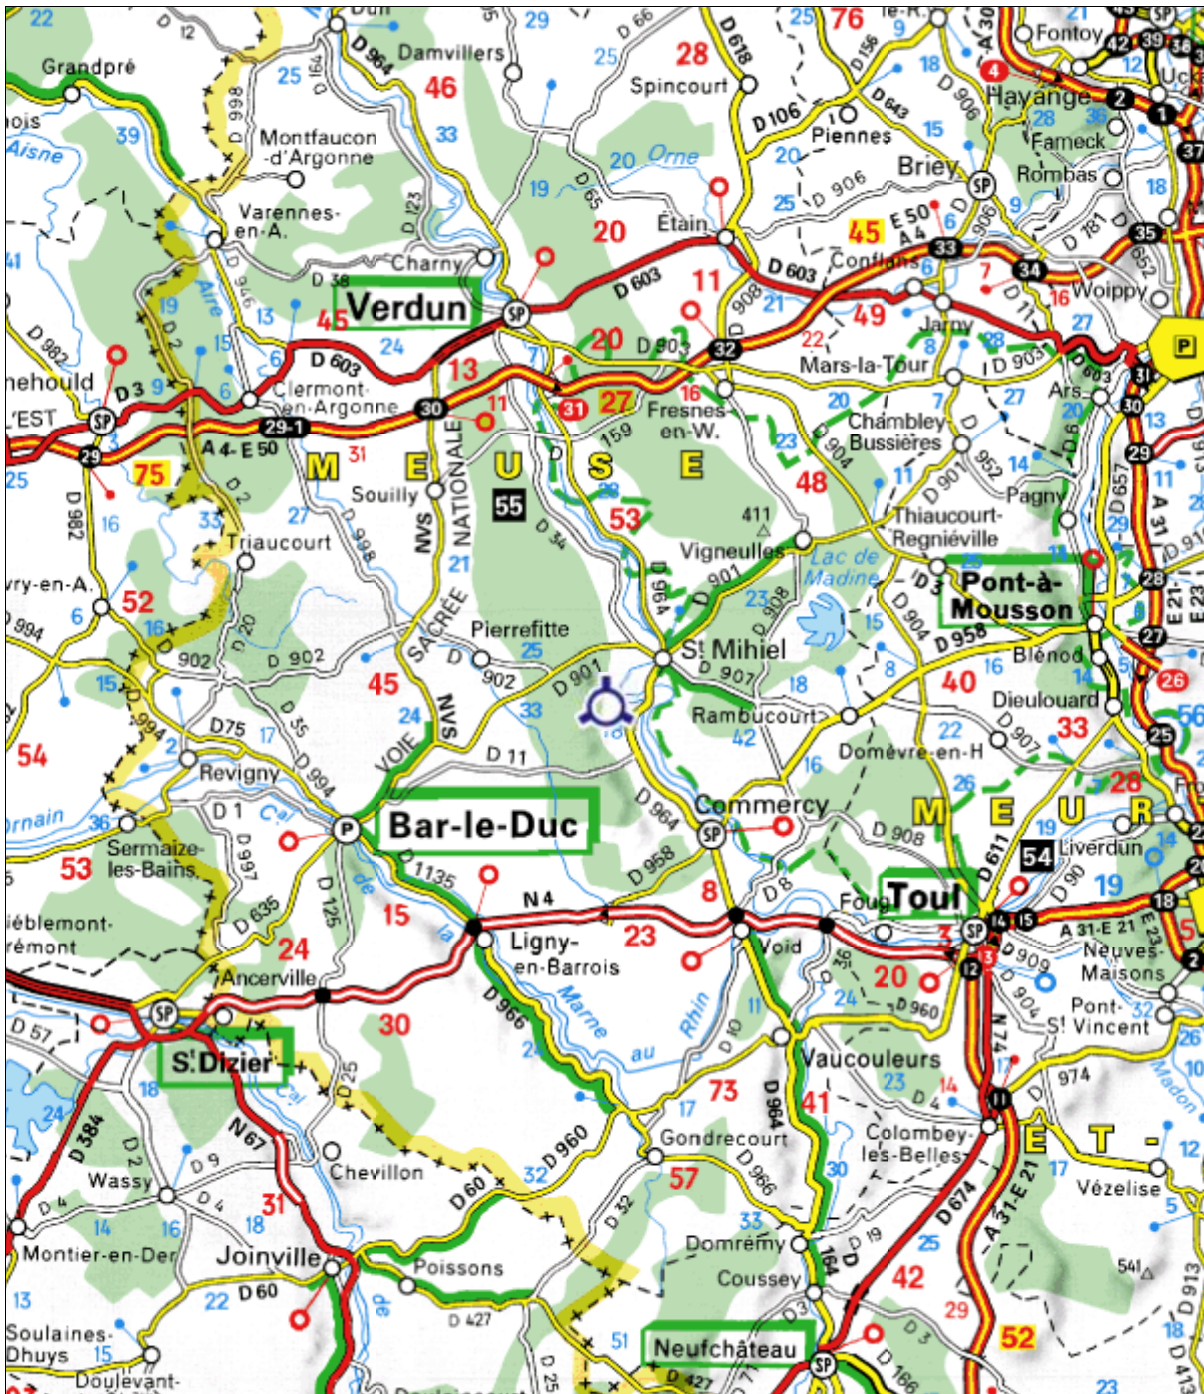

 Kœur-la-Grande (55300) - France

© Michelin 2011 - Mentions légales - Légende

10 km
10 mi