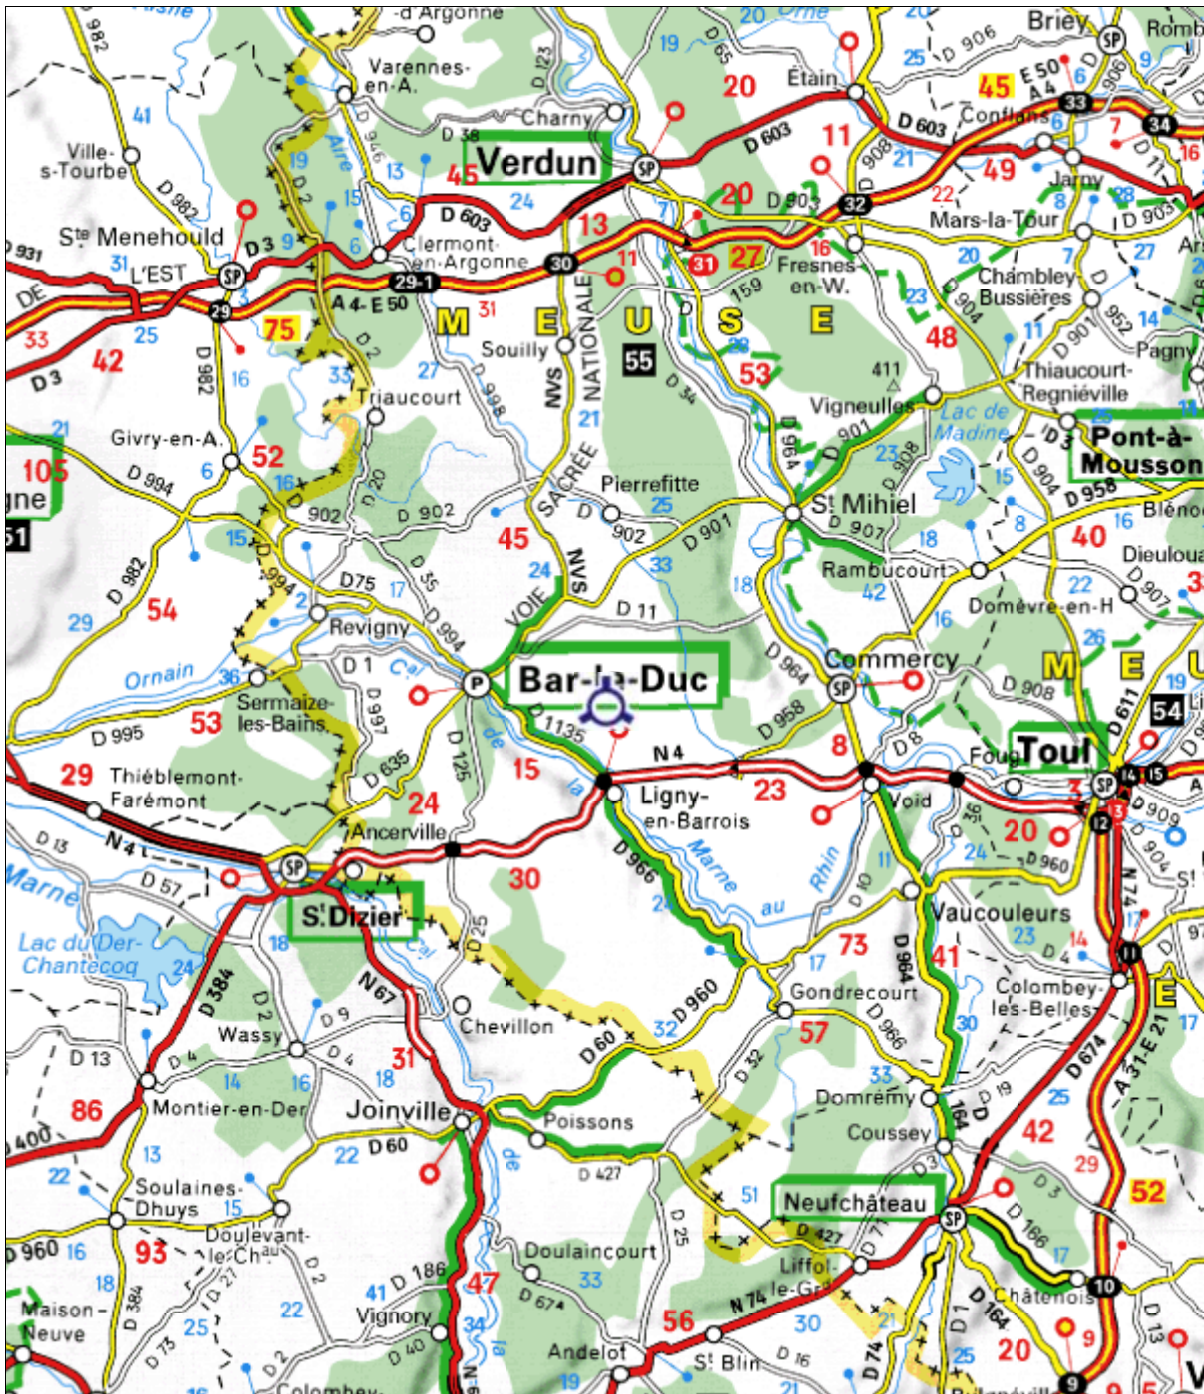


 Salmagne (55000) - France

© Michelin 2011 - Mentions légales - Légende

10 mi