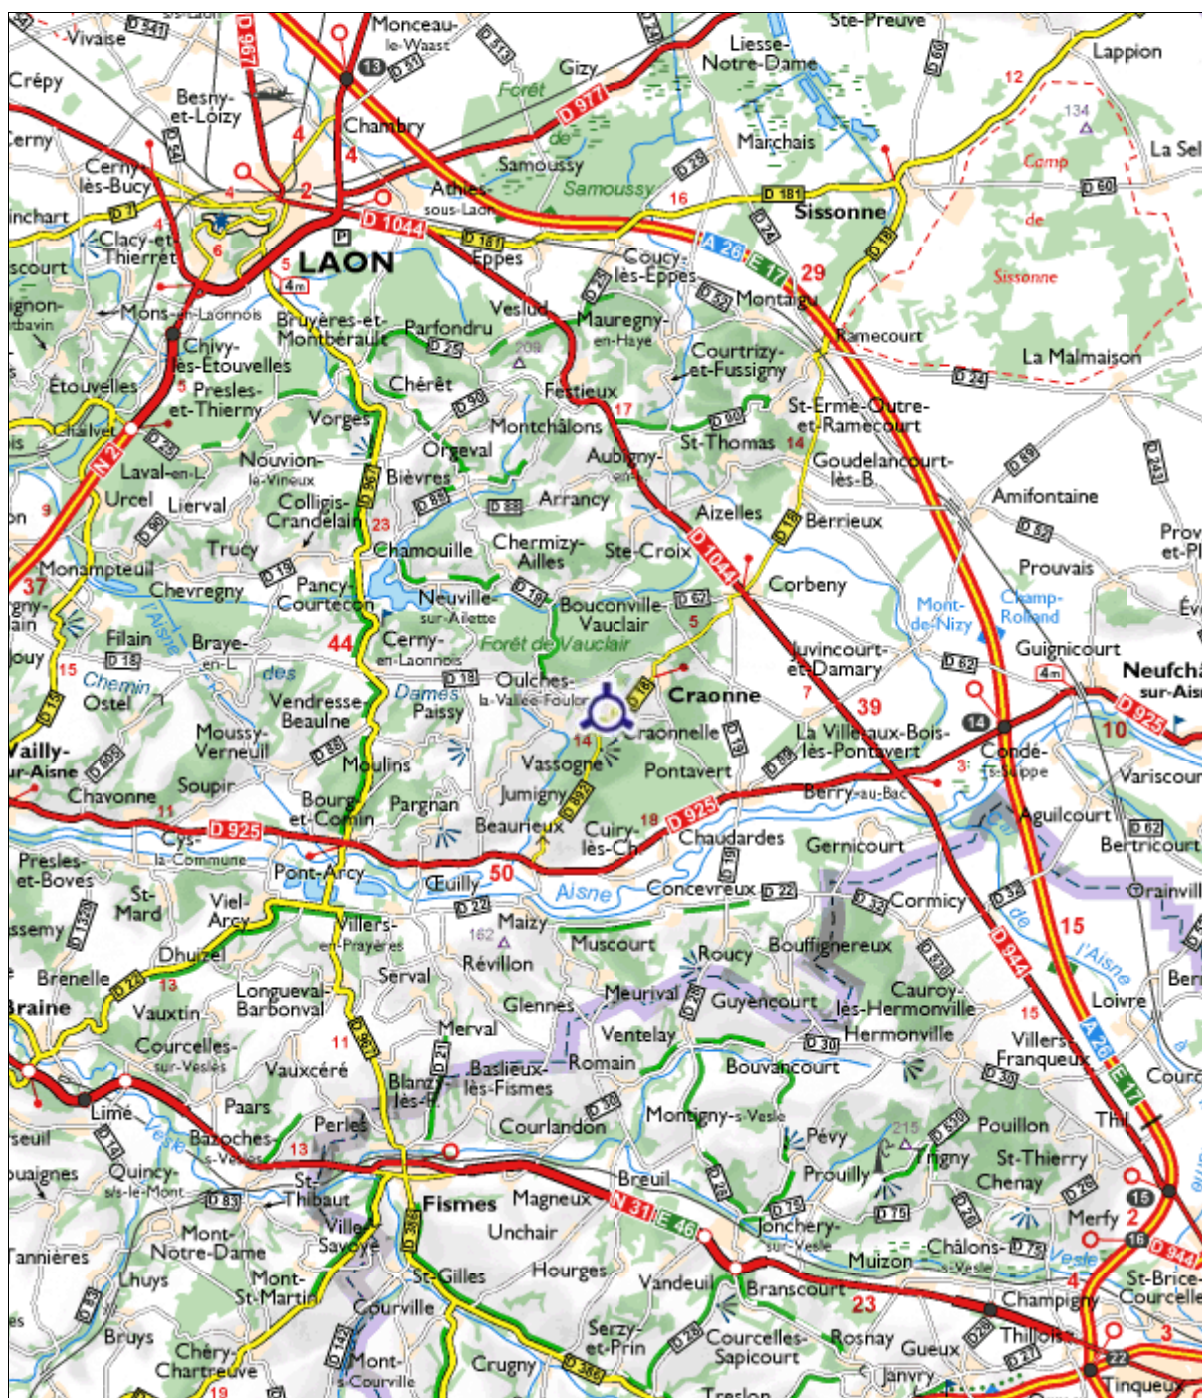


 Craonne (02160) - France

© Michelin 2011 - Mentions légales - Légende

5 km  
2 mi