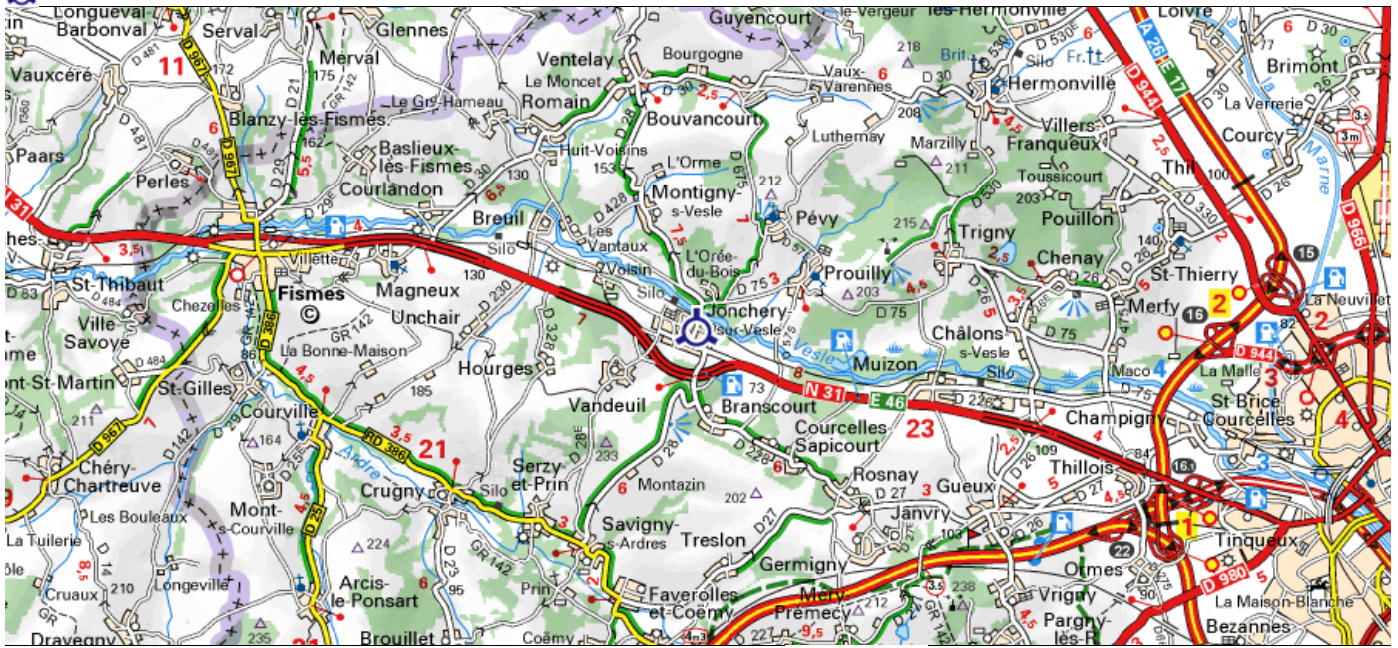

Jonchery-sur-Vesle (51140) - France

© Michelin 2012 - Mentions légales - Légende

2 km

2 mi